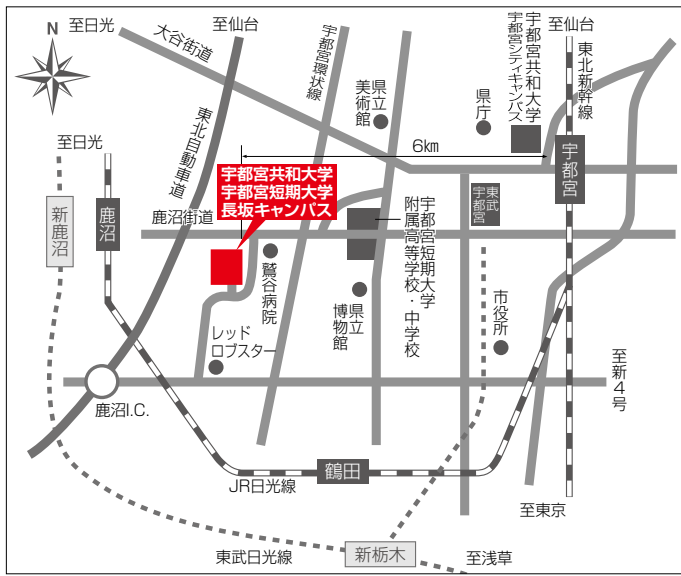

モーツァルトの生涯 Mozart

指揮：田舎哲也(本学音楽科講師)
演奏：宇都宮短期大学音楽科
2019彩音祭アンサンブル

神童 ヴォルフガング・アマデウス・モーツァルト。その生涯を、後が作曲した色彩豊かな音楽とともに振り返るコンサートです。どうぞお楽しみください。

音楽を楽しめるメニュー

- 2号館 須賀友正記念ホール**
 附属高校校内演奏会 16日(土) 9:45~11:15
 附属高校プラスバンド 16日(土) 13:00~14:30
彩音祭メインコンサート
「モーツァルトの生涯」 17日(日) 14:00開演
- 1号館 1階アンサンブルホール**
 レクチャーコンサート 16日(土) 12:30~13:30
 彩音会ブレンドコンサート 17日(日) 10:30~11:45
- 1号館 3階301**
 1年生フレッシュコンサート 16日(土) 11:00~12:00
 2年生思い出コンサート 16日(土) 13:45~14:45
- 3号館 学生ホール**
 電子オルガンミニコンサート 16日(土)・17日(日) 10:30~10:50

特別企画 長坂のサンマ祭り

「学生ボランティア募金」へのご協力をお願いします。
11月17日(日) 10:00~15:00(無くなり次第終了) 3号館学生ホール前にて
気仙沼漁港水揚げ1001尾 無料配布
 宇都宮短期大学附属高校 調理科サンマクラブ
 宇都宮短期大学 地域福祉開発センター

共和鍋

共和鍋100円 16日(土)・17日(日) 10:00~15:00(無くなり次第終了)
 日本栄養給食協会

アクセス

所在地
 〒321-0346 宇都宮市下荒針町長坂3829
 TEL.028-649-0511 FAX.028-649-0660
 http://www.ujc.ac.jp http://www.kyowa-u.ac.jp

交通
 JR宇都宮駅から約6km
 関東バス長坂経由新鹿沼行き乗車約25分「宇短大・共和大」構内または「宇短大・共和大入口」下車、徒歩3分
 東武鉄道新鹿沼駅・東武宇都宮駅下車、関東バス乗車約20分