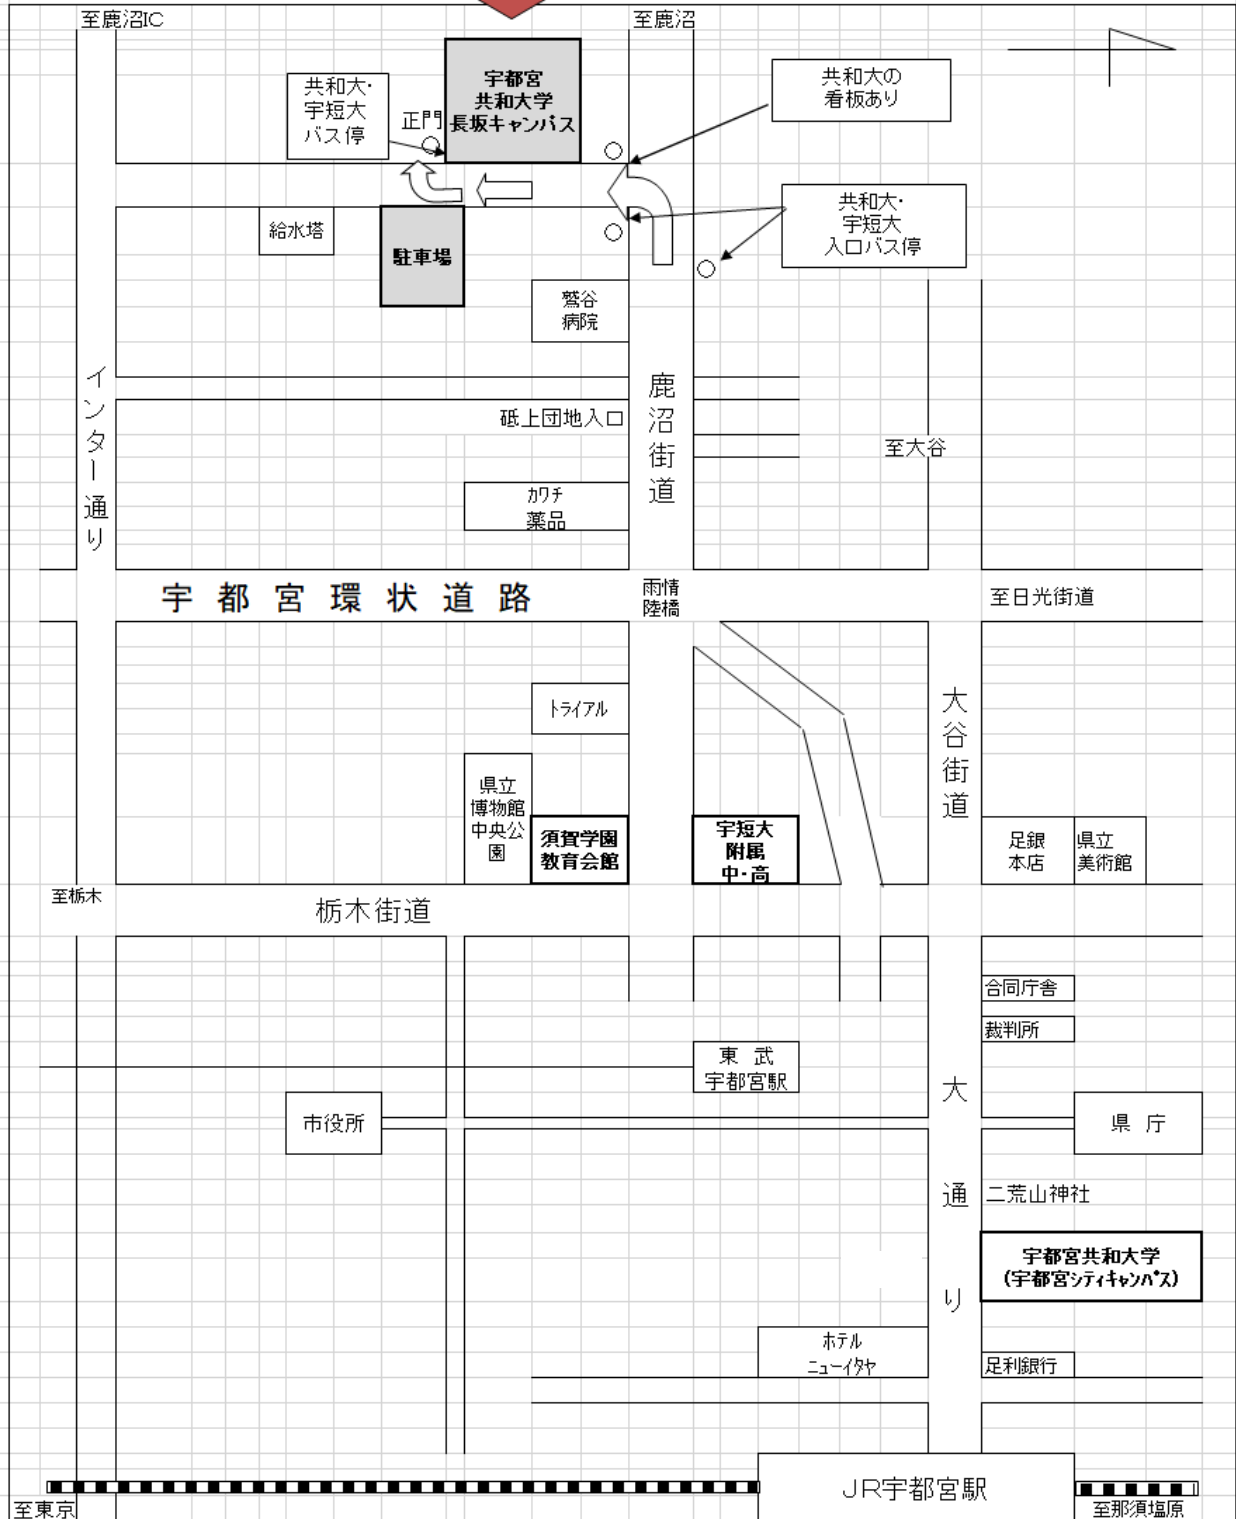

場所：宇都宮共和大学 長坂キャンパス グラウンド芝生広場
（宇都宮市下荒針町長坂 3829）

持ち物：レジャーシート、タオル、飲み物など普段外出時にお持ちの物

お申し込み方法

「参加ご希望」の旨を下記アドレス宛にメールにてお知らせください。当日の詳細と参加登録のご案内、本学の「コロナウイルス感染予防対策」を返信いたします。

oyako@kyowa-u.ac.jp

宇都宮共和大学 子ども生活学部

子育て支援研究センター「親子遊びの会」

028-649-0511（代）（担当 今村）

宇都宮共和大学・宇都宮短期大学 長坂キャンパス 案内図

宇都宮共和大学・宇都宮短期大学長坂キャンパス

宇都宮市下荒針町長坂3829
子ども生活学部 電話 028-649-0511 (代)