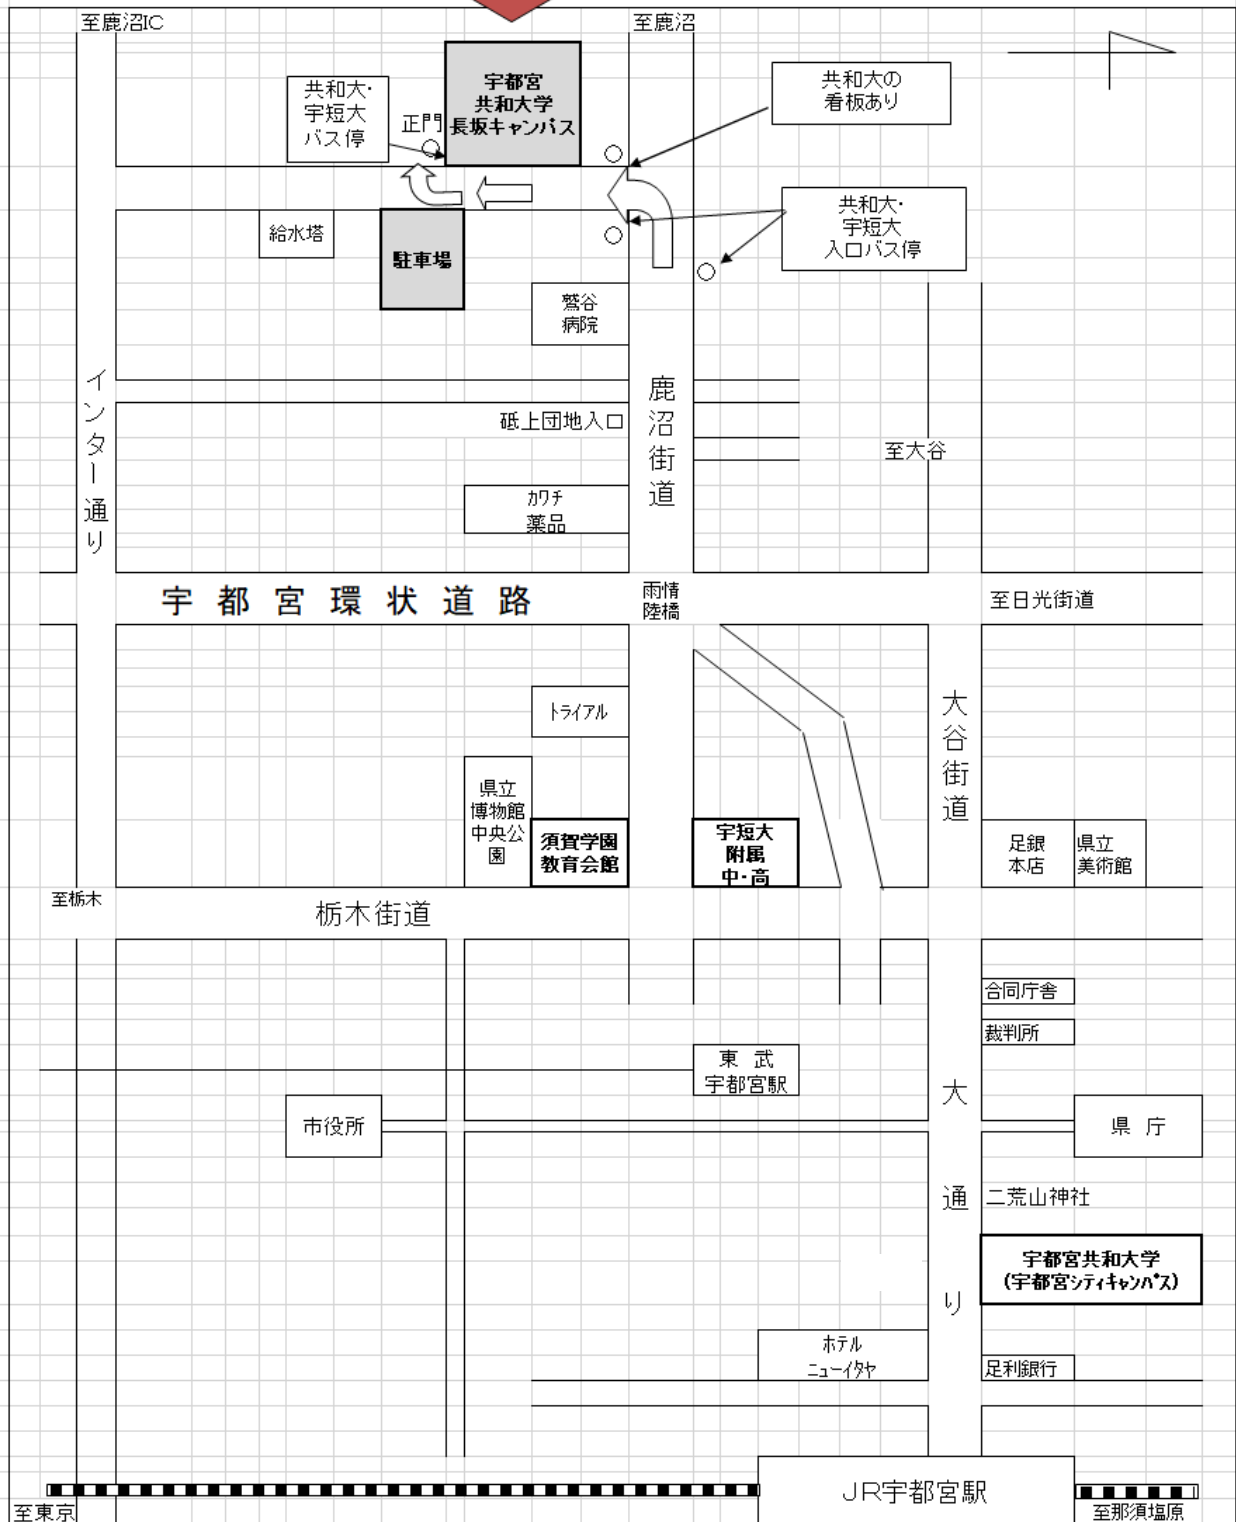

おやこ つく
「親子でテントを作ろう」

ねころ そら み あ
「シートに寝転んで空を見上げよう」

福音館書店

作：中川李枝子 絵：山脇百合子

対象：未就学のお子様と保護者（10家族）。事前のお申し込みをお願いします。

場所：宇都宮共和大学 長坂キャンパス グラウンド芝生広場
（宇都宮市下荒針町長坂 3829）

持ち物：レジャーシート、タオル、飲み物など普段外出時にお持ちの物

お申し込み方法

「参加ご希望」の旨を下記アドレス宛にメールにてお知らせください。当日の詳細と参加登録のご案内、本学の「コロナウイルス感染予防対策」を返信いたします。

oyako@kyowa-u.ac.jp

宇都宮共和大学 子ども生活学部

子育て支援研究センター「親子遊びの会」

028-649-0511（代）（担当 今村）

宇都宮共和大学・宇都宮短期大学 長坂キャンパス 案内図

宇都宮共和大学・宇都宮短期大学長坂キャンパス

宇都宮市下荒針町長坂3829
 子ども生活学部 電話 028-649-0511 (代)