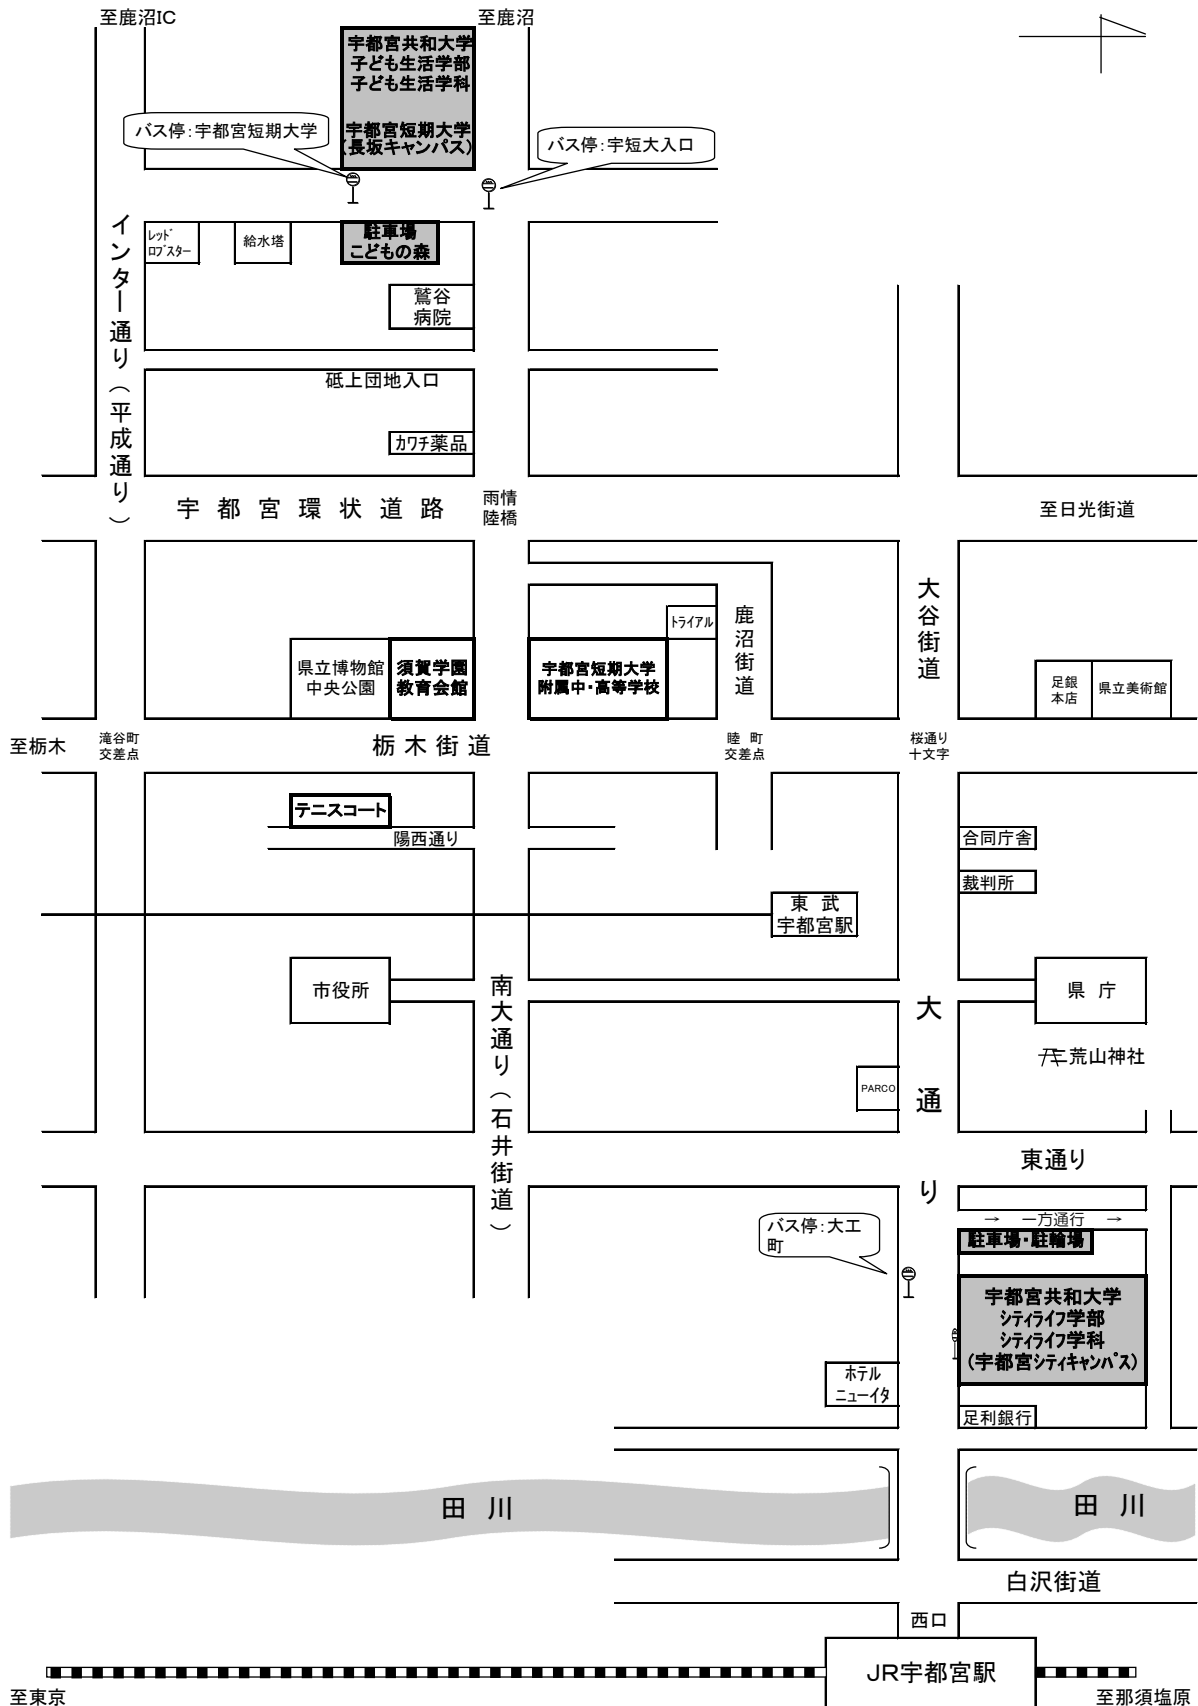

## 学校法人 須賀学園 キャンパス位置図

- 宇都宮共和国 宇都宮シティキャンパス (大学本部)  
 シティライフ学部 シティライフ学科  
 栃木県宇都宮市大通り 1-3-18 JR 宇都宮駅より徒歩 6 分 東武鉄道宇都宮駅より徒歩 15 分
- 宇都宮共和国 長坂キャンパス 子ども生活学部 子ども生活学科 (設置予定)  
 宇都宮短期大学 長坂キャンパス 音楽科・人間福祉学科 (社会福祉専攻/介護福祉専攻)  
 栃木県宇都宮市下荒針町長坂 3829 JR 宇都宮駅よりバス 25 分
- 宇都宮共和国 那須キャンパス—主に演習等で使用  
 シティライフ学部 シティライフ学科  
 栃木県那須塩原市鹿野崎 131 JR 那須塩原駅よりスクールバス 8 分

# 宇都宮共和大学・宇都宮短期大学 案内図